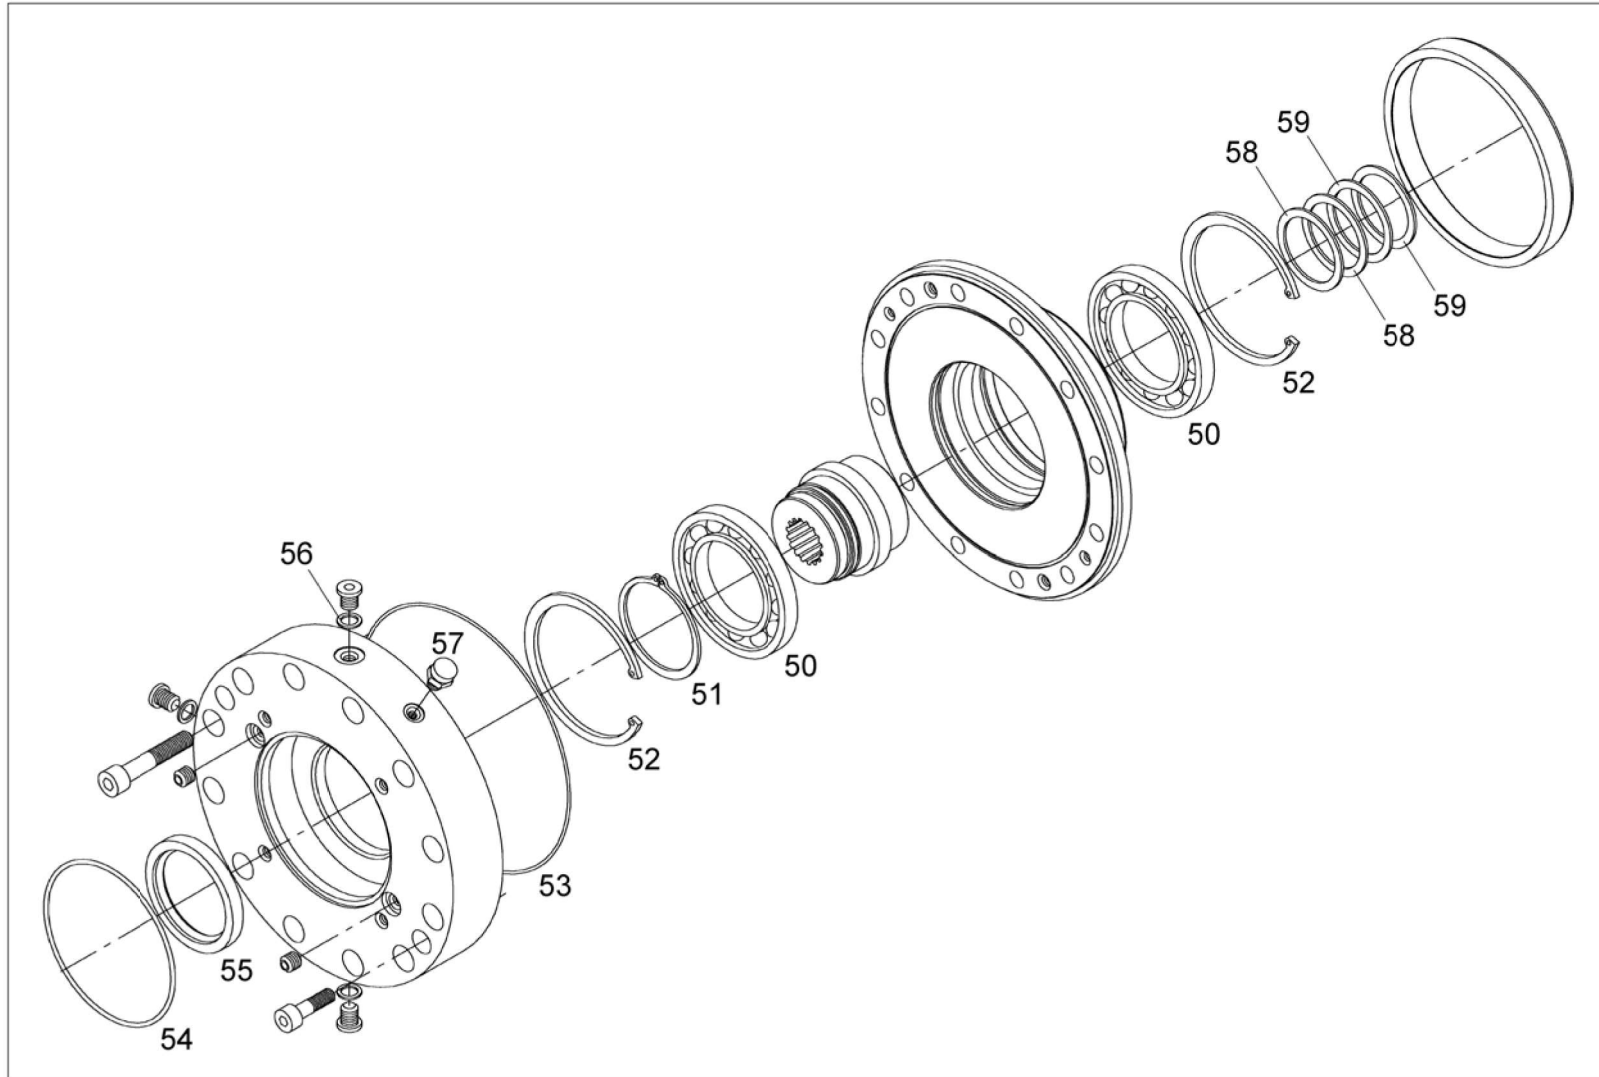

TADANO
99707072303

PAGE 4 OF 9
SEITE 4 VON 9
PAGE 4 DE 9

WINCH ASSY
SEILWINDE KPL
TREUIL CPL

from No / up to No

Figure
Bild
Figure

TADANO
99707072303

PAGE 6 OF 9
SEITE 6 VON 9
PAGE 6 DE 9

100

WINCH ASSY
SEILWINDE KPL
TREUIL CPL

from No / up to No

Figure
Bild
Figure

TADANO
99707072303

PAGE 7 OF 9
SEITE 7 VON 9
PAGE 7 DE 9

100

WINCH ASSY
SEILWINDE KPL
TREUIL CPL

from No / up to No