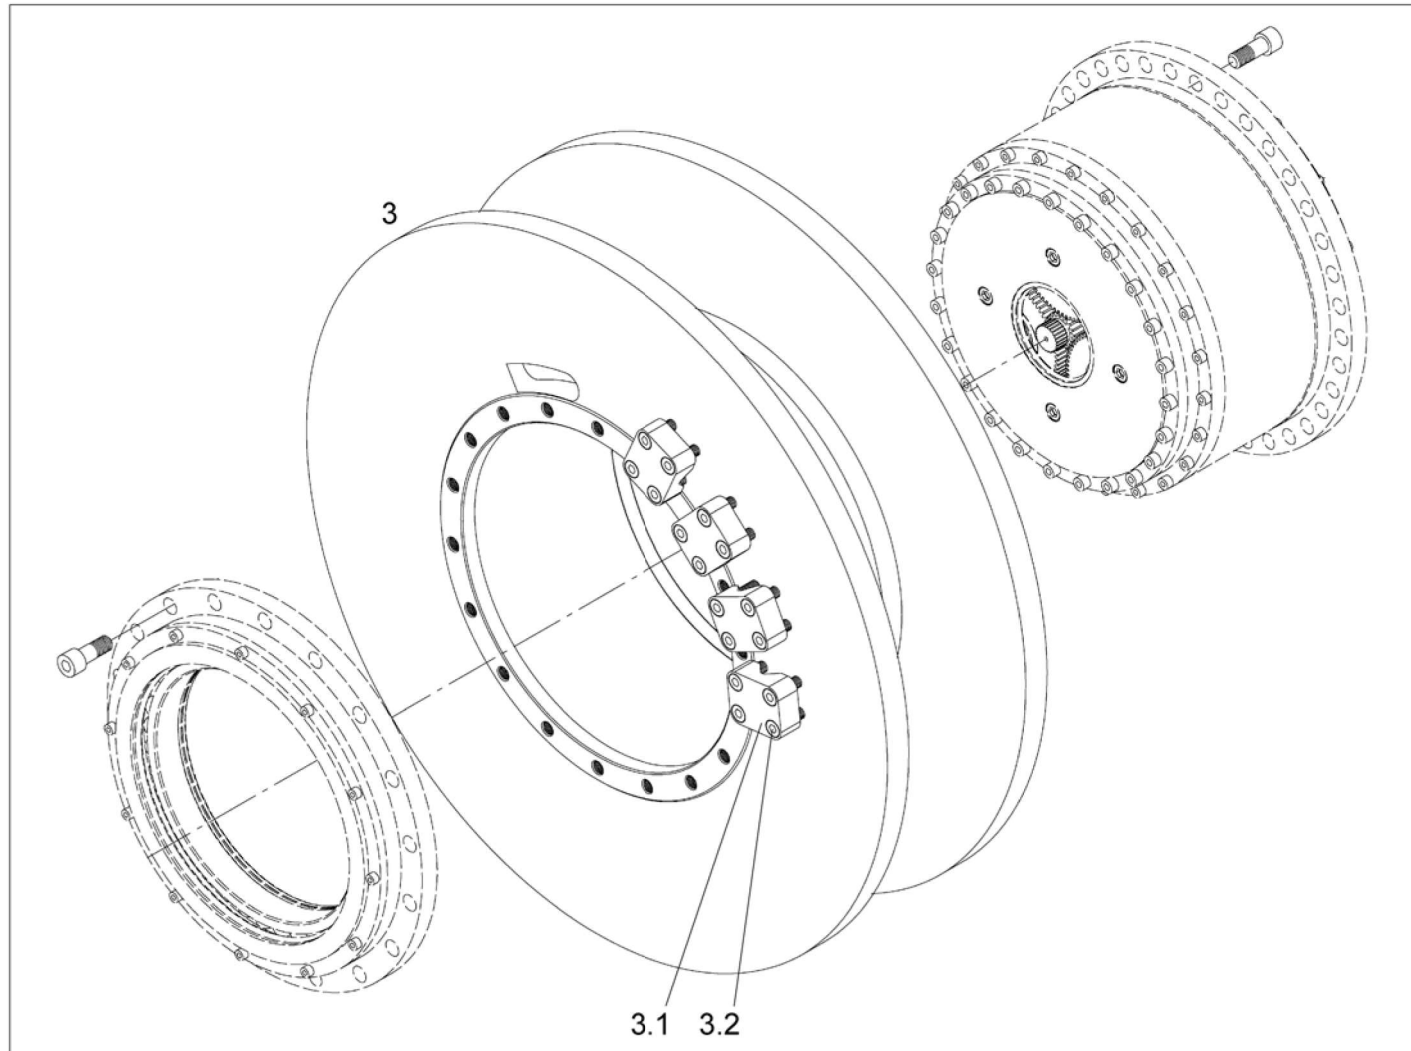

TADANO
99707072303

PAGE 4 OF 9
SEITE 4 VON 9
PAGE 4 DE 9

WINCH ASSY
SEILWINDE KPL
TREUIL CPL

from No / up to No

Figure
Bild
Figure

TADANO
99707072303

PAGE 6 OF 9
SEITE 6 VON 9
PAGE 6 DE 9

100

WINCH ASSY
SEILWINDE KPL
TREUIL CPL

from No / up to No

Figure
Bild
Figure

TADANO
99707072303

PAGE 7 OF 9
SEITE 7 VON 9
PAGE 7 DE 9

100

WINCH ASSY
SEILWINDE KPL
TREUIL CPL

from No / up to No