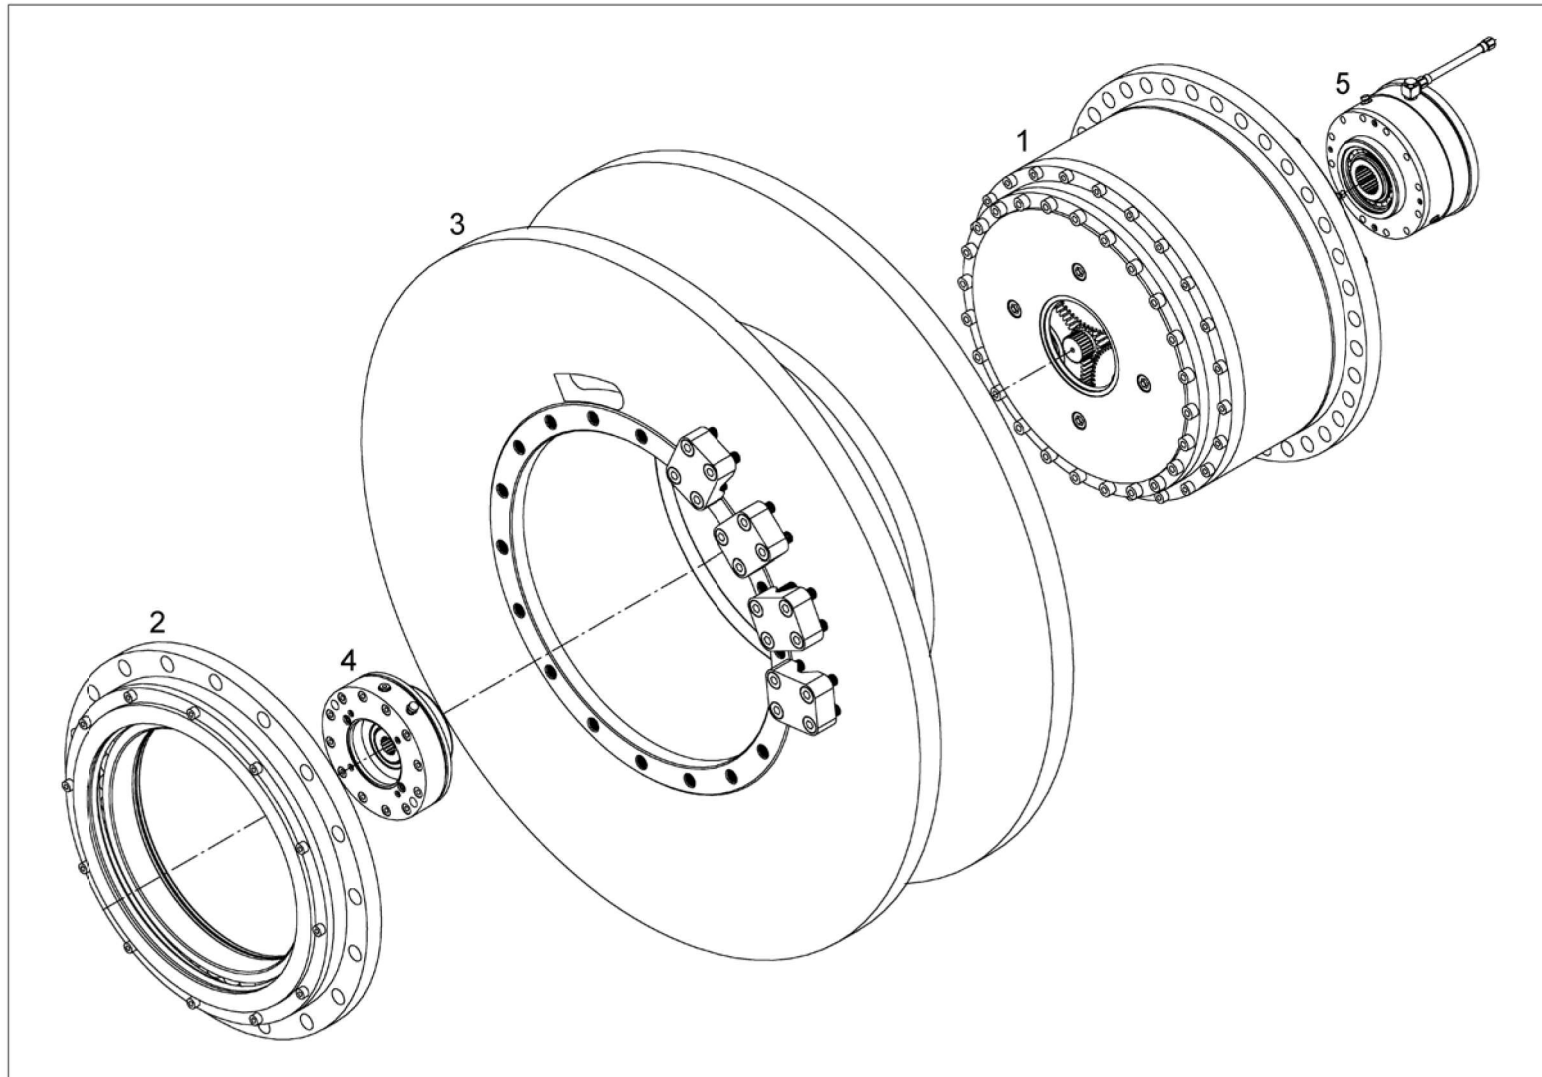

WINCH ASSY
SEILWINDE KPL
TREUIL CPL

from No / up to No

Figure
Bild
Figure

TADANO
99707072303

PAGE 1 OF 9
SEITE 1 VON 9
PAGE 1 DE 9

100

WINCH ASSY
SEILWINDE KPL
TREUIL CPL

from No / up to No

Figure
Bild
Figure

TADANO
99707072303

PAGE 2 OF 9
SEITE 2 VON 9
PAGE 2 DE 9

100

100

WINCH ASSY
SEILWINDE KPL
TREUIL CPL

from No / up to No

Figure
Bild
Figure

Figure
Bild
Figure

TADANO
99707072303

PAGE 8 OF 9
SEITE 8 VON 9
PAGE 8 DE 9

100